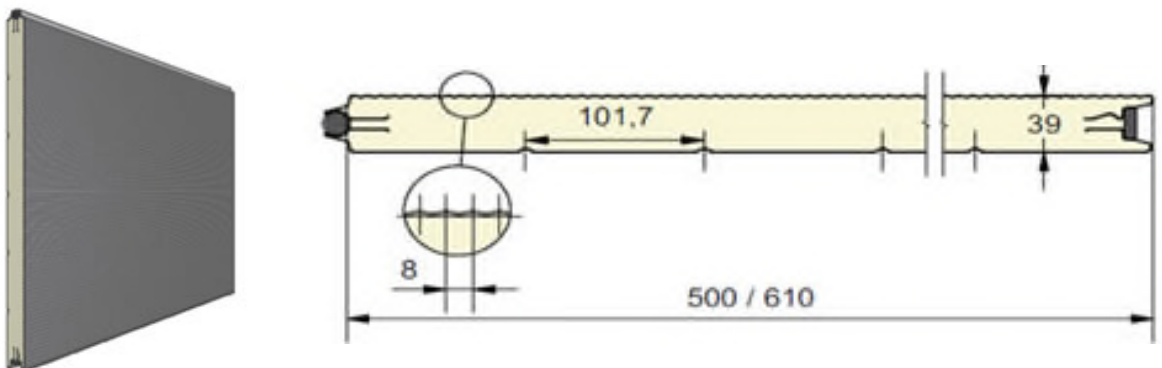

Panneau 40 mm INDUSTRIELS à face extérieure micro-nervurée

Disponible en hauteurs 500 et 610mm.
Face intérieure lignée, embossée Stucco, RAL 9002

Portech. Zone d'activité du Bel Air, 91640 Fontenay les Briis.

Tél + 33 1 64 91 53 22, Fax + 33 1 64 96 83 73 E-mail : portech@free.fr , N° Siret : 447 961 707
RCS Evry.