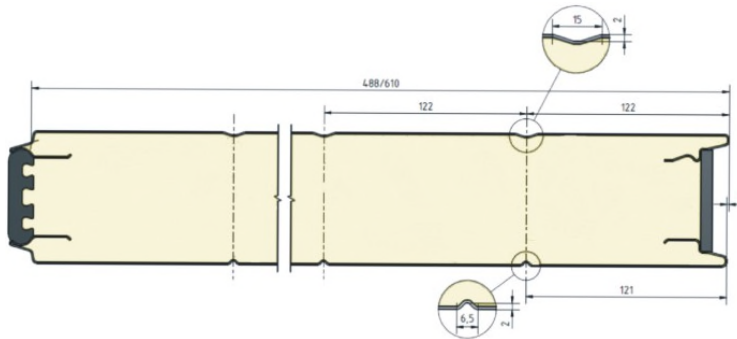

PORTECH

Les panneaux sont constitués d'un sandwich de 80 mm de mousse de polyuréthane, sans CFC- PUR -densité : 40 à 42Kg/m³ entre deux tôles d'acier galvanisé et prélaqué. Ils bénéficient d'un très bon coefficient d'isolation .

Panneaux 80 mm INDUSTRIELS AVEC RAINURES - STUCCO