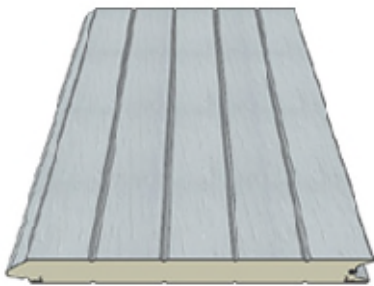

# PORTECH

Les panneaux sont constitués d'un sandwich de 40 mm de mousse de polyuréthane, sans CFC, entre deux tôles d'acier galvanisé et prélaqué. Ils bénéficient d'un très bon coefficient d'isolation de 0.51 W/m<sup>2</sup>.K.

## 1. Panneau 40 mm **PANNEAUX ANTI-PINCE-DOIGTS** AVEC RAINURES (RL)

Panneau résidentiel à face extérieure lignée Disponible en hauteurs 500 et 610mm.  
Face intérieure lignée, embossée Stucco, RAL 9010