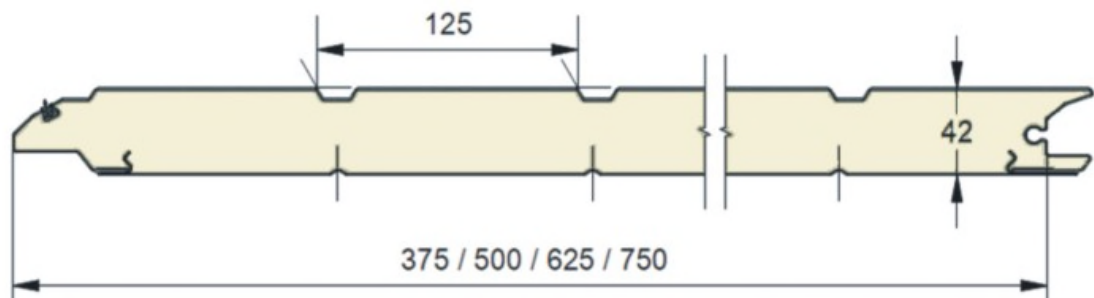

2. Panneau 42 mm **PANNEAUX ANTI-PINCE-DOIGTS**

Panneau à face extérieure Stucco. Disponible en hauteurs 500 et 625mm.

Face intérieure stucco, RAL 9010.

Panneau idéal pour la réparation de portes Hormann et Novoferm.

Portech. Zone d'activité du Bel Air, 91640 Fontenay les Briis.

Tél + 33 1 64 91 53 22, Fax + 33 1 64 96 83 73 E-mail : portech@free.fr , N° Siret : 447 961 707
RCS Evry.