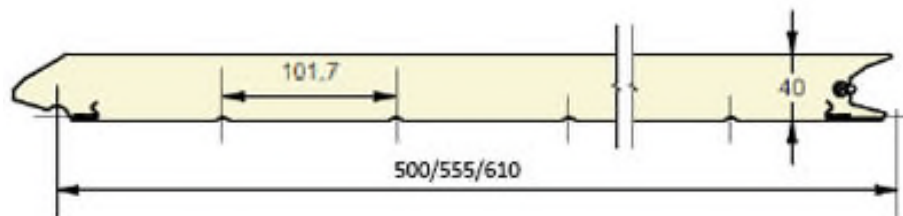

2. Panneau 40 mm **PANNEAUX ANTI-PINCE-DOIGTS** SANS RAINURES (RF)

Panneau résidentiel à face extérieure plane., Disponible en hauteurs 500 et 610mm.
Face intérieure lignée, embossée Stucco, RAL 9010.

Portech. Zone d'activité du Bel Air, 91640 Fontenay les Briis.

Tél + 33 1 64 91 53 22, Fax + 33 1 64 96 83 73 E-mail : portech@free.fr , N° Siret : 447 961 707
RCS Evry.