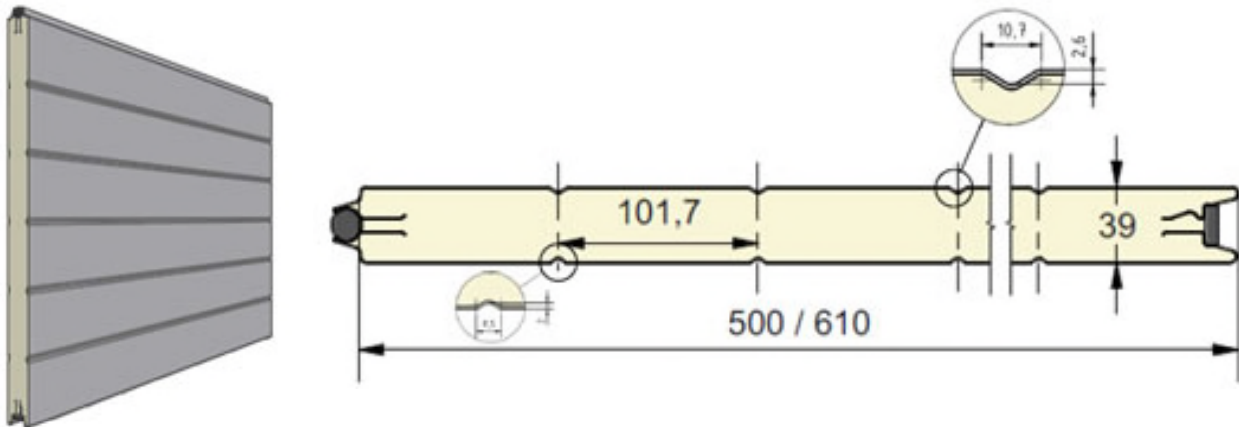

PORTECH

Les panneaux sont constitués d'un sandwich de 40 mm de mousse de polyuréthane, sans CFC, entre deux tôles d'acier galvanisé et prélaqué. Ils bénéficient d'un très bon coefficient d'isolation de $0.51 \text{ W/m}^2.\text{K}$.

Panneau 40 mm INDUSTRIELS AVEC RAINURES - STUCCO

Panneau résidentiel à face extérieure lignée Disponible en hauteurs 500 et 610mm.
Face intérieure lignée, embossée Stucco, RAL 9010