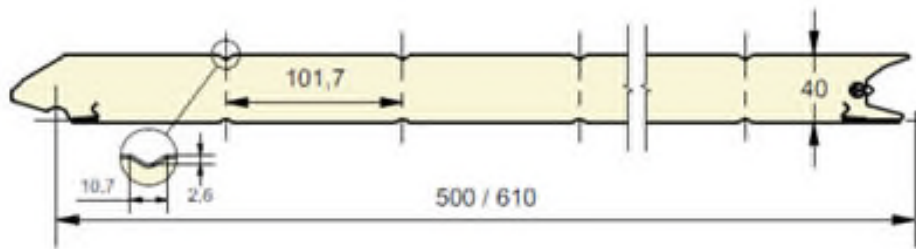

PORTECH

Les panneaux sont constitués d'un sandwich de 40 mm de mousse de polyuréthane, sans CFC, entre deux tôles d'acier galvanisé et prélaqué. Ils bénéficient d'un très bon coefficient d'isolation de 0.51 W/m².K.

1. Panneau 40 mm **PANNEAUX ANTI-PINCE-DOIGTS** AVEC RAINURES (RL)

Panneau résidentiel à face extérieure lignée Disponible en hauteurs 500 et 610mm.
Face intérieure lignée, embossée Stucco, RAL 9010