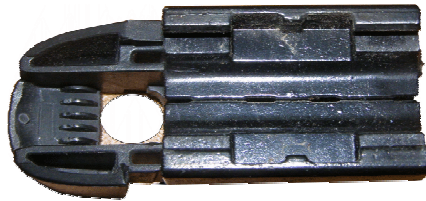

## Instruction du Montage Balais adaptable Flat Blade de Valeo

Attention: ne fonctionne qu'avec les nouveaux balais plats à deux tiges métalliques.

1. Pincer et serrer fortement les deux tiges métalliques proche la pièce de fonte au milieu afin de pouvoir ôter cette dernière.

(Sur les modèles longs, il faut aussi enlever et remettre plus tard le petit Guide-crochet)

↑  
Pousser

2. Ecarter les tiges métalliques avec la main, et sortir le caoutchouc au milieu. Une fois le caoutchouc est sorti, ôter un seul embout plastique.