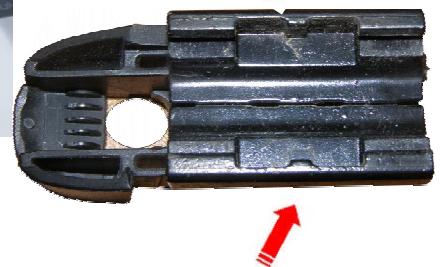

## Instruction du Montage Balais adaptable Flat Blade de Valeo

Attention: ne fonctionne qu'avec les nouveaux balais plats à deux tiges métalliques.

1. Pincer et serrer fortement les deux tiges métalliques proche la pièce de fonte au milieu afin de pouvoir ôter cette dernière.

(Sur les modèles longs, il faut aussi enlever et remettre plus tard le petit Guide-crochet)

↑  
Pousser

2. Ecarter les tiges métalliques avec la main, et sortir le caoutchouc au milieu. Une fois le caoutchouc est sorti, ôter un seul embout plastique.

3. Enlever le capuchon plastique

4. Tailler le nouveau caoutchouc de remplacement exactement comme l'ancien caoutchouc

5. Réassembler le balai en remettant les tiges métalliques au premier niveau en dessous du déflecteur. Remettre les embouts plastiques.

6. Remettre la pièce de fonte. Avec une pince, ou mieux, tout simplement avec les mains. La petite languette de la pièce de fonte doit entrer dans l'entaille de la tige métallique. Remettre le capuchon plastique de protection.