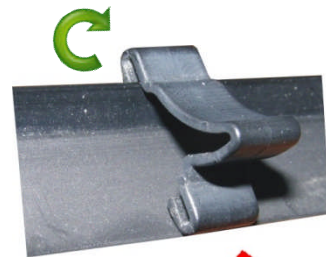

## Instruction du Montage Balais adaptable Flat Blade de Valeo

Attention: ne fonctionne qu'avec les nouveaux balais plats à deux tiges métalliques.

1. Pincer et serrer fortement les deux tiges métalliques proche la pièce de fonte au milieu afin de pouvoir ôter cette dernière.

(Sur les modèles longs, il faut aussi enlever et remettre plus tard le petit Guide-crochet)

↑  
Pousser

2. Ecarter les tiges métalliques avec la main, et sortir le caoutchouc au milieu. Une fois le caoutchouc est sorti, ôter un seul embout plastique.

6. Remettre la pièce de fonte. Avec une pince, ou mieux, tout simplement avec les mains. La petite languette de la pièce de fonte doit entrer dans l'entaille de la tige métallique. Remettre le capuchon plastique de protection.